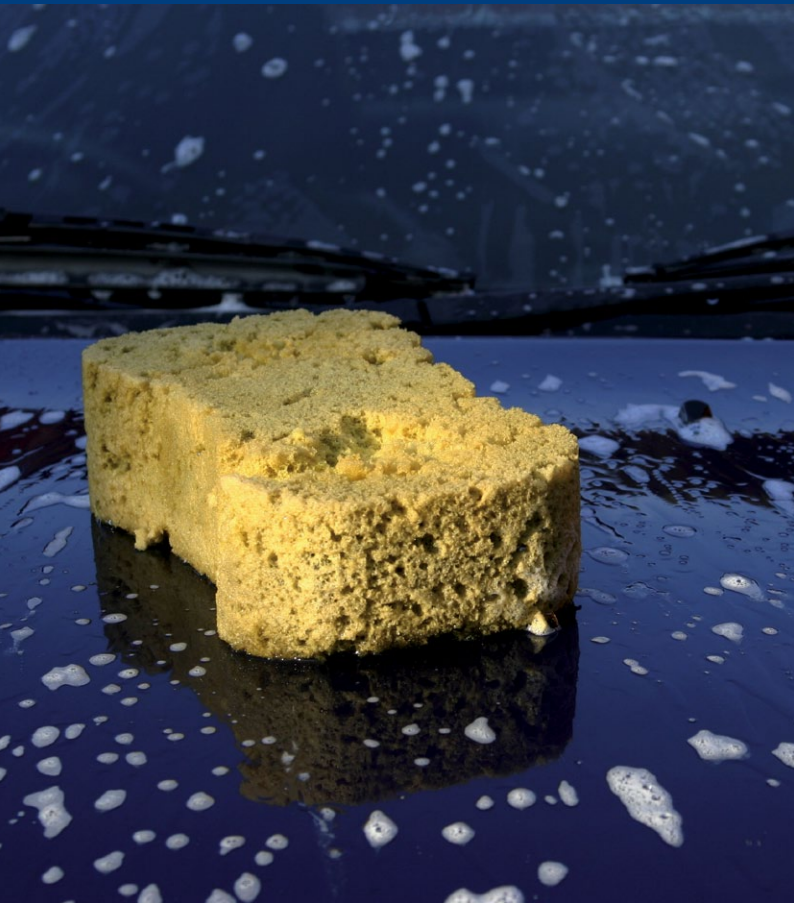

CARELBL

AUTOPFLEGE

PARKHAUS ELBL
Betriebsgesellschaft m.b.H.

office@parkhaus-elbl.at
Telefon 01 - 532 47 75

Standort *Leiner*-Garage
1070 Wien, Mariahilfer Str. 18

Einfahrt Karl-Schweighofer-Gasse
Telefon 01 - 523 40 21